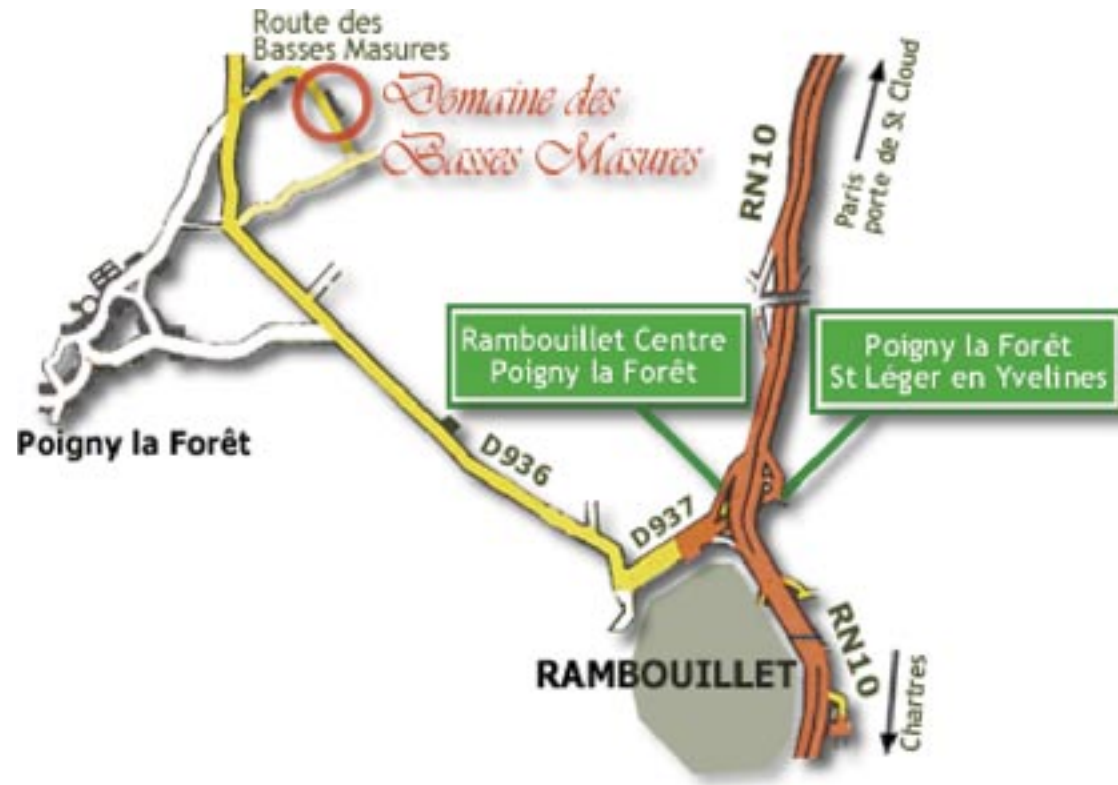

Plan d'accès au domaine des Basses Masures

RAMBOUILLET
POIGNY LA FÔRET
S^T LEGER EN YVELINE
MONTFORT LA
HOUDAN

N10
PARIS
VERSAILLES

RAMBOUILLET

ST LÉGER EN YNES
MONTFORT L'AMAURY ↑
HOUDAN

← POIGNY LA FORÊT